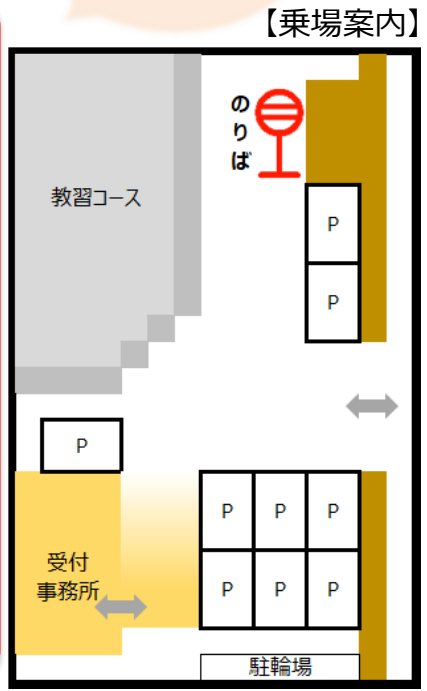

石原自動車教習所 送迎バス【時刻表・路線図】

伊予線

	①出発	②西垣生	③東レ	④松前役場	⑤伊予高	⑥伊予ブル	⑦伊予農	⑧町家	⑨さざなみ館	⑩新川	⑪浜交差点	⑫警察学校	⑬岡田小	⑭余戸	⑮到着
1便	8:20	8:31	8:34	8:38	8:41	8:43	8:44	8:47	8:50	8:52	8:56	8:58	9:01	9:06	9:15
2便	9:29	9:40	9:43	9:47	9:50	9:52	9:53	9:56	9:59	10:01	10:05	10:07	10:10	10:15	10:20
3便	10:29	10:40	10:43	10:47	10:50	10:52	10:53	10:56	10:59	11:01	11:05	11:07	11:10	11:15	11:20
4便	運休														
5便	12:29	12:40	12:43	12:47	12:50	12:52	12:53	12:56	12:59	13:01	13:05	13:07	13:10	13:15	13:20
6便	13:29	13:40	13:43	13:47	13:50	13:52	13:53	13:56	13:59	14:01	14:05	14:07	14:10	14:15	14:20
7便	14:29	14:40	14:43	14:47	14:50	14:52	14:53	14:56	14:59	15:01	15:05	15:07	15:10	15:15	15:20
8便	15:29	15:40	15:43	15:47	15:50	15:52	15:53	15:56	15:59	16:01	16:05	16:07	16:10	16:15	16:20
9便	16:29	16:40	16:43	16:47	16:50	16:52	16:53	16:56	16:59	17:01	17:05	17:07	17:10	17:15	17:20
10便	17:39	17:50	17:53	17:57	18:00	18:02	—	—	—	18:11	18:15	18:17	18:20	18:25	18:30
11便	運休														
12便	19:39	随時運行													

10便は途中から赤いルートを通る短縮路線となります。ご注意ください。

運行状況などのお問い合わせは
フリーダイヤル：0120-148037